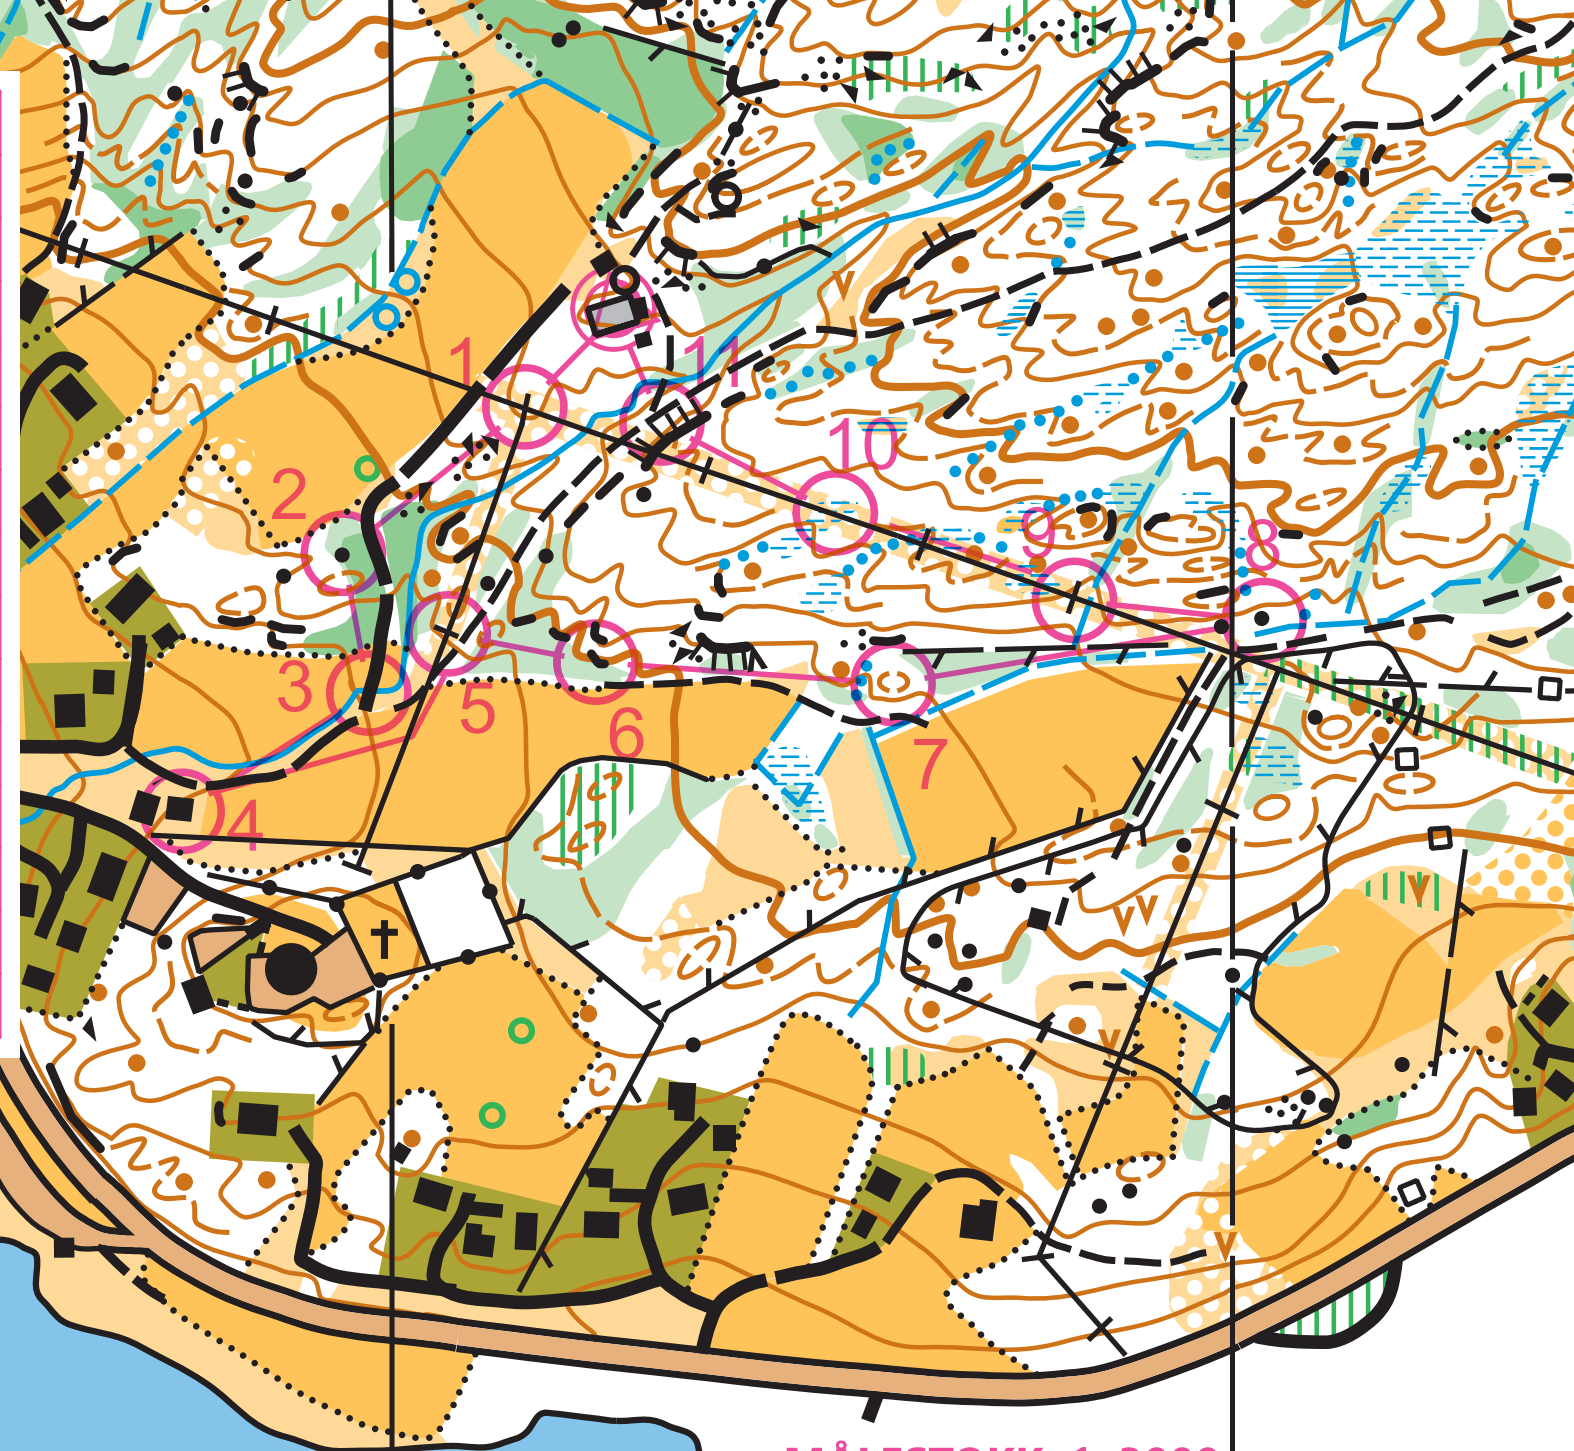

O-jakt-15.6.23 N-løyper

N-løypa	1,0 km			
1	109			
2	140			
3	48			
4	34			
5	158			
6	156			
7	108			
8	102			
9	134			
10	136			
11	151			

50 m

MÅLESTOKK: 1: 3000